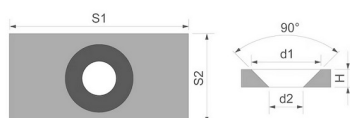

Placuta metalica cu gaura ingropata, 20x12x3 mm

Cod produs: HMPCS-20-12-03

[Cere oferta](#)

[Cumpara direct](#)

Material: Metal

Acoperire: Nickel (Ni)

Forma: Bloc

Lungime: 20 mm

Latime: 12 mm

Inaltime: 3 mm

Gaura d1: 11.7 mm

Gaura d2: 5.7 mm

Toleranta: +/- 0.1 mm

Culoare: argintiu