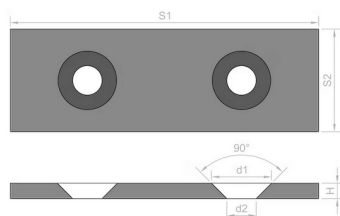

## Placuta metalica cu doua gauri ingropate, 60x20x3 mm

Cod produs: HMPCS-60-20-03

[Cere oferta](#)

[Cumpara direct](#)

Material: Metal

Acoperire: Nickel (Ni)

Forma: Bloc

Lungime: 60 mm

Latime: 20 mm

Inaltime: 3 mm

Gaura d1: 11.7 mm

Gaura d2: 5.7 mm

distanta-gauri: 30 mm

Toleranta: +/- 0.1 mm

Culoare: argintiu